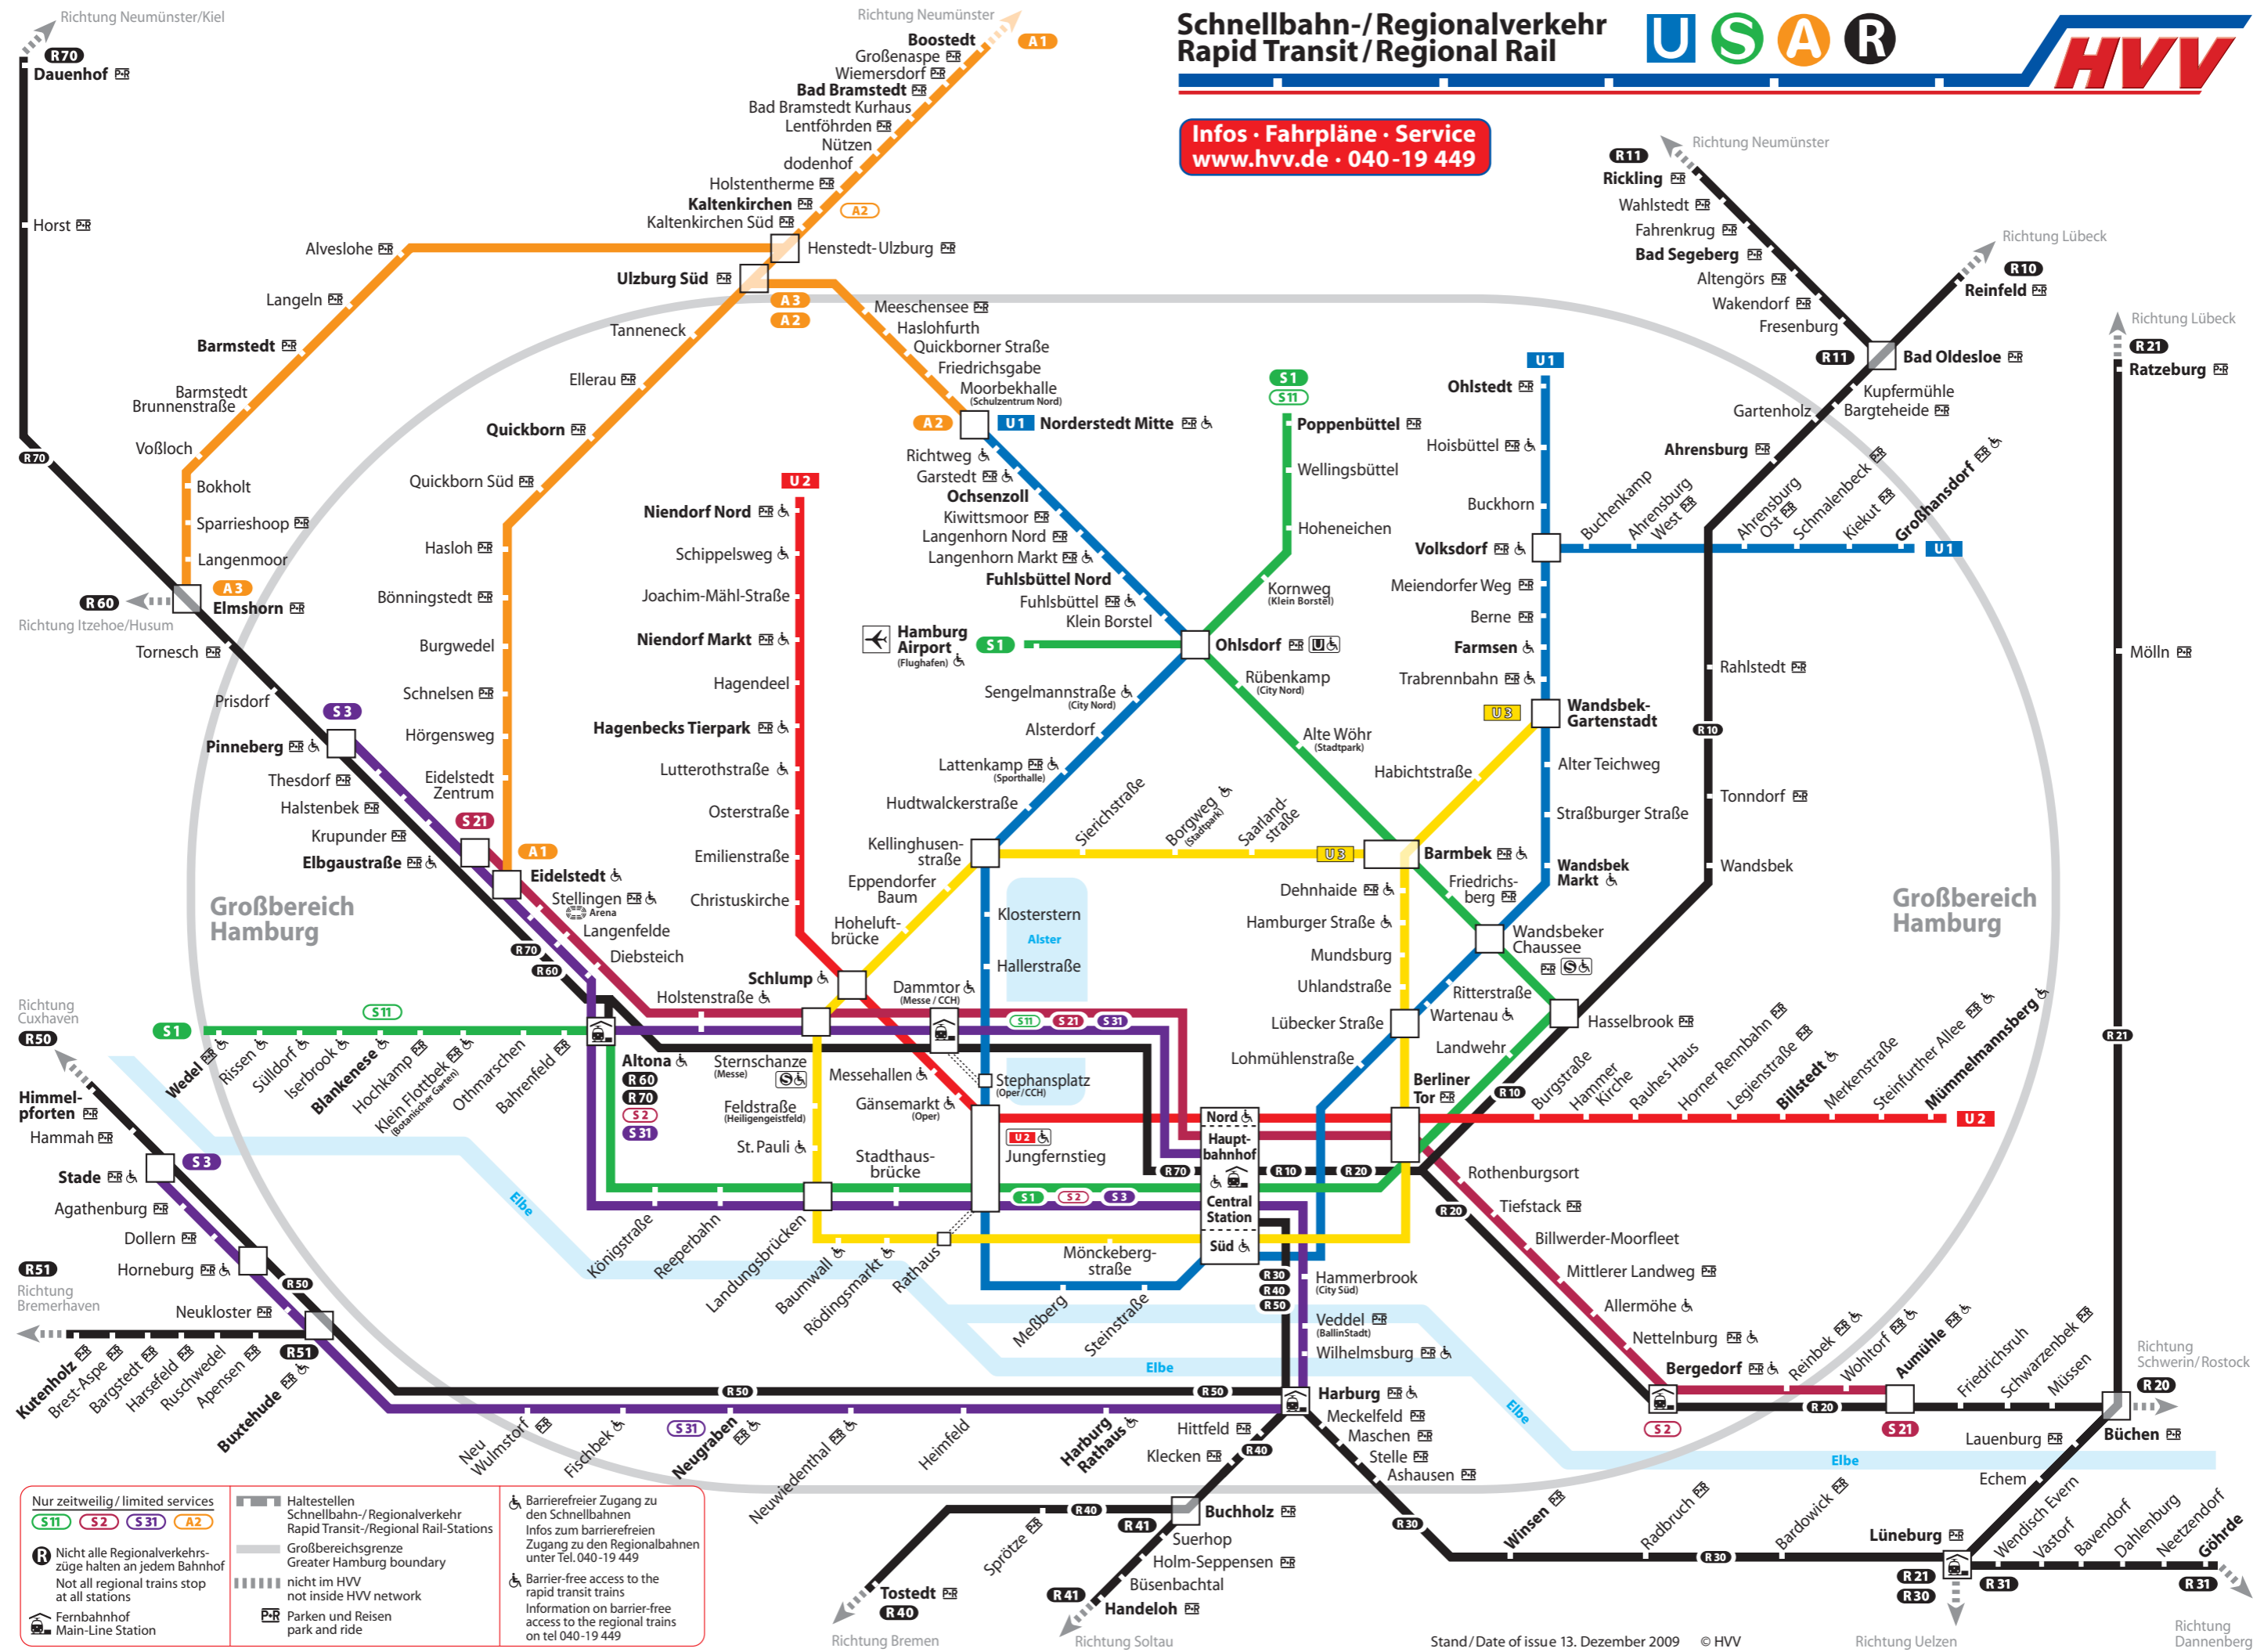

Schnellbahn-/Regionalverkehr Rapid Transit/Regional Rail

Infos · Fahrpläne · Service
www.hvv.de · 040-19 449

Nur zeitweilig / limited services
S11 S2 S31 A2

Haltestellen Schnellbahn-/Regionalverkehr
 Rapid Transit-/Regional Rail-Stations

Großbereichsgrenze
 Greater Hamburg boundary

nicht im HVV
 not inside HVV network

Fernbahnhof
 Main-Line Station

Barrierefreier Zugang zu den Schnellbahnen
 Infos zum barrierefreien Zugang zu den Regionalbahnen unter Tel. 040-19 449

Barrier-free access to the rapid transit trains
 Information on barrier-free access to the regional trains on tel 040-19 449

Parken und Reisen
 park and ride